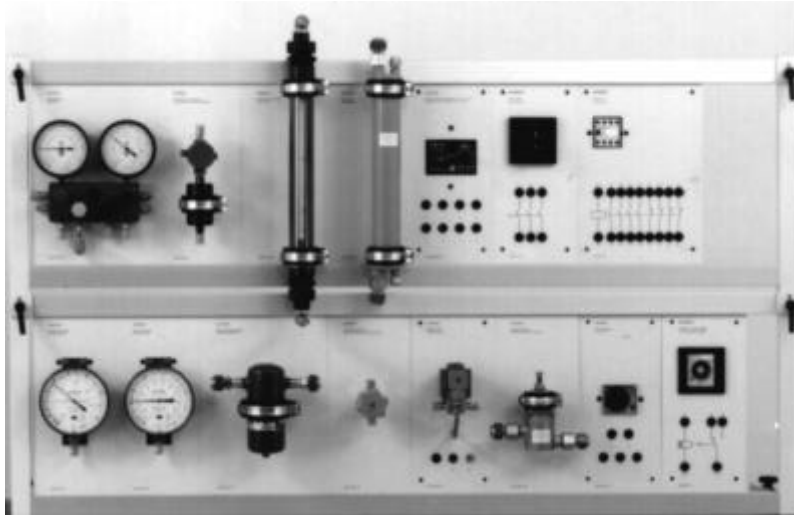

➤ Grundbausatz für Kälte- und Klimatechnik

Grundbausatz für Kälte- und Klimatechnik

Bestell-Nr. W7301-0A

Folgende Versuche im Normalkühlbereich, Klimabereich und Tiefkühlbereich können durchgeführt werden:

- einfacher Kältekreislauf mit handbetätigtem Drosselorgan (3 Versuche)
- einfacher Kältekreislauf mit Kapillarrohr-Einspeisung (6 Versuche)
- einfacher Kältekreislauf mit automatischem Drosselorgan (6 Versuche)
- einfacher Kältekreislauf mit thermostatischem Drosselorgan (6 Versuche)
- einfacher Kältekreislauf mittels Verdampfer- und bzw. Raumthermostaten gesteuert (6 Versuche)
- einfacher Kältekreislauf mit variablen Kältemittelmassen und Druckabfällen (1 Versuch)
- einfache Kältekreisläufe - Inbetriebnahme + Fehlersuche (1 Versuch)